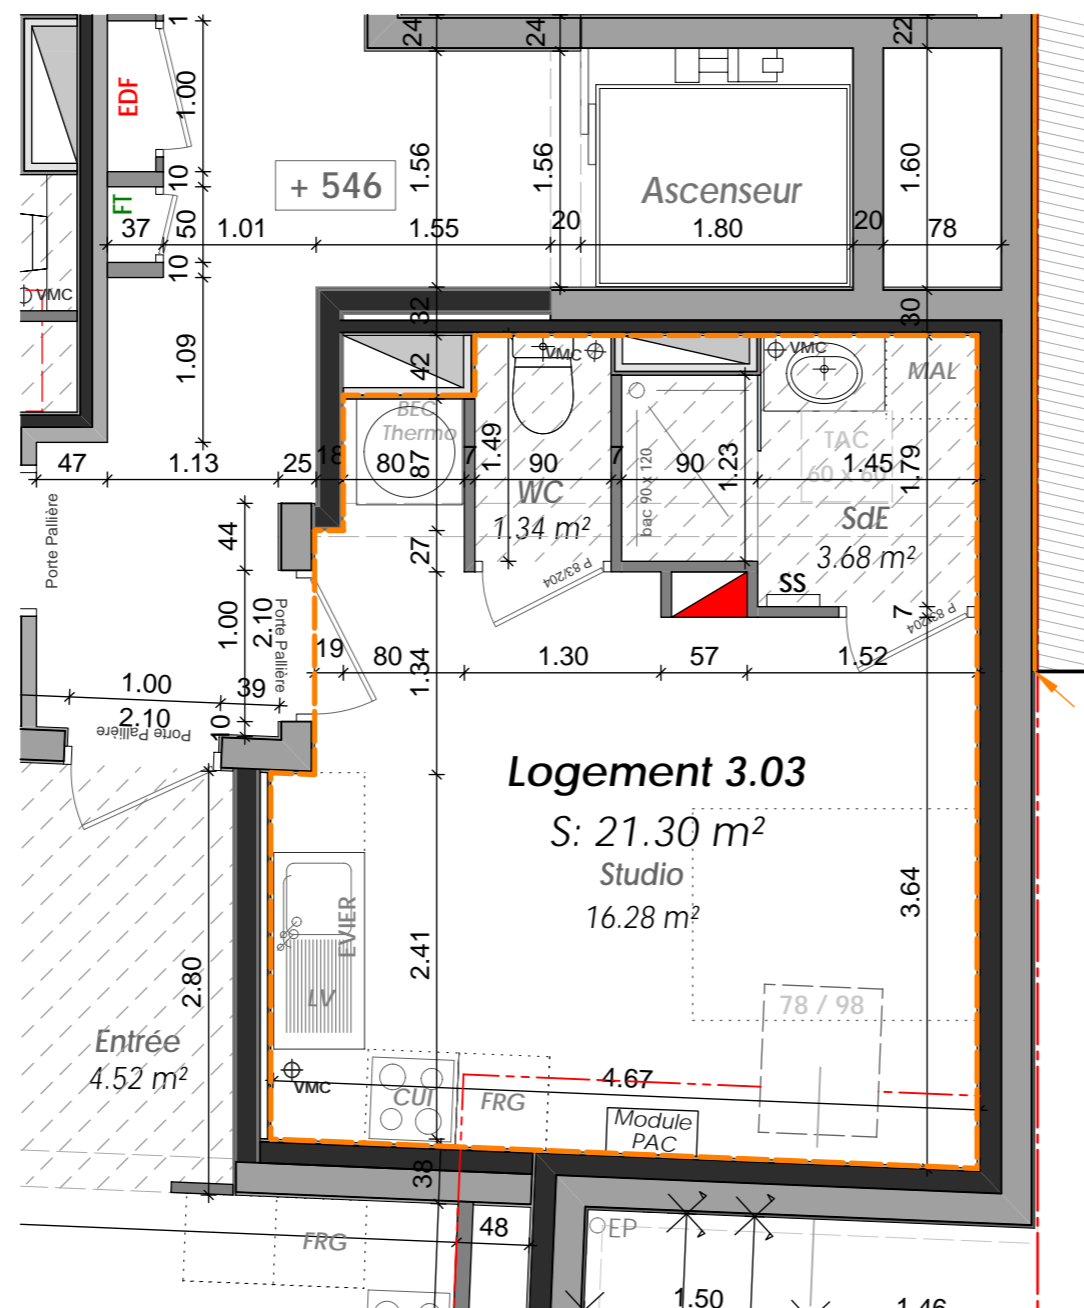

3.03 / STUDIO / Combles

Réversibilité possible PMR

MAJ le: 04-03-2025

3.03 Surface Logement

SURFACE HABITABLE	
	surface (m ²)
Pièce de vie	16.28
SdE	3.68
WC	1.34
TOTAL	21.30