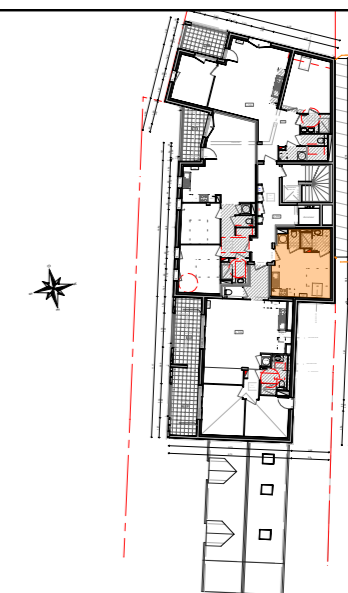

3.03 / STUDIO / Combles

Réversibilité possible PMR

MAJ le: 04-03-2025

3.03 Surface Logement

SURFACE HABITABLE	
	surface (m ²)
Pièce de vie	16.28
SdE	3.68
WC	1.34
TOTAL	21.30